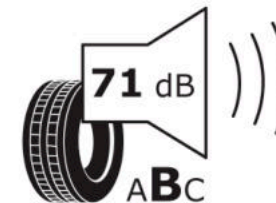

Δελτίο Πληροφοριών Προϊόντος

ΚΑΝΟΝΙΣΜΟΣ (ΕΕ) 2020/740

Μάρκα	MICHELIN
Εμπορική ονομασία	LATITUDE SPORT 3 MO1
Αναγνωριστικό μοντέλου	965119
Διάσταση	235/55R19
Δείκτης ικανότητας φόρτωσης	101
Σύμβολο κατηγορίας ταχύτητας	Y
Κατηγορία ως προς την εξοικονόμηση καυσίμου	C
Κατηγορία ως προς την πρόσφυση του ελαστικού σε υγρό οδόστρωμα	A
Κατηγορία εξωτερικού θορύβου κύλισης	B
Τιμή εξωτερικού θορύβου κύλισης	71 dB
Ελαστικό για χρήση σε συνθήκες έντονης χιονόπτωσης	Όχι
Ελαστικό πρόσφυσης στον πάγο	Όχι
Ημερομηνία έναρξης παραγωγής	31/15
Ημερομηνία λήξης παραγωγής	
Κατηγορία Φορτίου	SL
Επιπλέον πληροφορίες	235/55 R19 101Y TL LATITUDE SPORT 3 MO1 GRNX MI

ENERG

MICHELIN

965119

235/55R19 101 Y

C1

2020/740