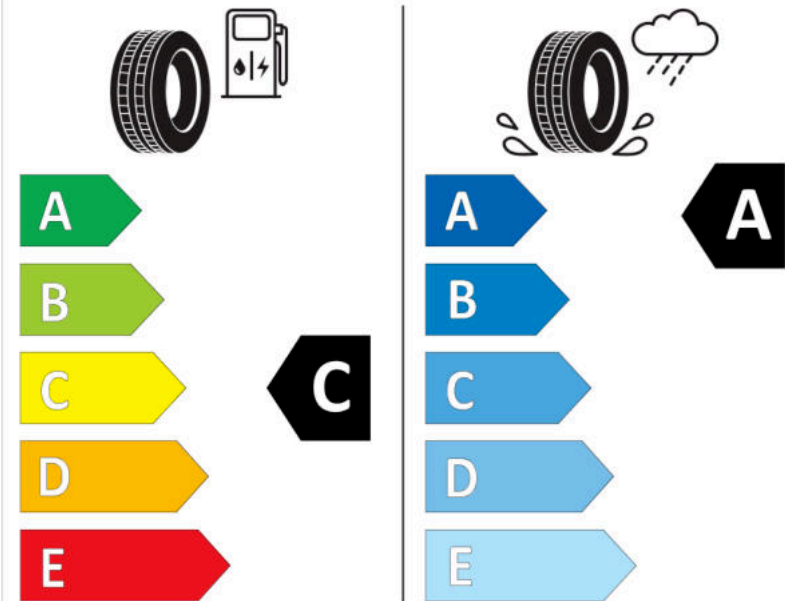

Δελτίο Πληροφοριών Προϊόντος

ΚΑΝΟΝΙΣΜΟΣ (ΕΕ) 2020/740

Μάρκα	MICHELIN
Εμπορική ονομασία	LATITUDE SPORT 3 MO1
Αναγνωριστικό μοντέλου	965119
Διάσταση	235/55R19
Δείκτης ικανότητας φόρτωσης	101
Σύμβολο κατηγορίας ταχύτητας	Y
Κατηγορία ως προς την εξοικονόμηση καυσίμου	C
Κατηγορία ως προς την πρόσφυση του ελαστικού σε υγρό οδόστρωμα	A
Κατηγορία εξωτερικού θορύβου κύλισης	B
Τιμή εξωτερικού θορύβου κύλισης	71 dB
Ελαστικό για χρήση σε συνθήκες έντονης χιονόπτωσης	Όχι
Ελαστικό πρόσφυσης στον πάγο	Όχι
Ημερομηνία έναρξης παραγωγής	31/15
Ημερομηνία λήξης παραγωγής	
Κατηγορία Φορτίου	SL
Επιπλέον πληροφορίες	235/55 R19 101Y TL LATITUDE SPORT 3 MO1 GRNX MI

ENERG

MICHELIN

965119

235/55R19 101 Y

C1

2020/740